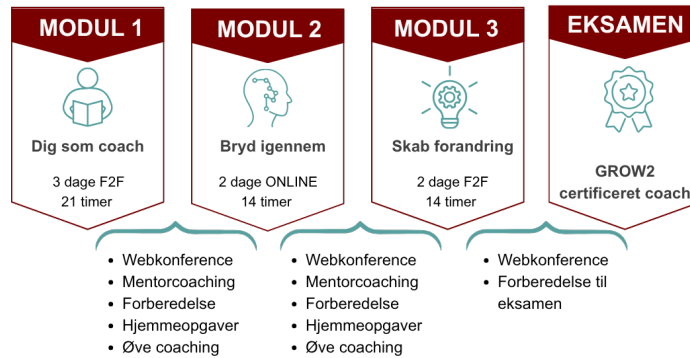

Oversigt over GROW2 coachuddannelserne

	Level 1	Level 2	Master
	GROW2 certificeret coach	GROW2 professionel certificeret coach	GROW2 master certificeret coach
For dig der vil	Starte professionelt	Coache på et højt niveau	Fordybe og mestre
Niveau	Fundament	Videregående	Master / fordybelse
Moduler	3 moduler (modul 1,2 og 3)	5 moduler (modul 1,2,3,4 og 5)	3 moduler
Timer	118 timer - 7 dage	208 timer – 12 dage	90,5 timer – 7 dage
Mentorcoaching	JA – 10 timer	JA – 13 timer	JA – 10 timer
Webkonferencer	4,5 timer	9 timer	8 timer
Eksamen	Mundtlig	Mundtlig og skriftlig	Mundtlig
ICF retning	ACC	ACC / PCC	PCC / MCC
ICF certifikat	ACC certifikat Når du har dit GROW2 certifikat og har coachet min. 100 timer.	JA – ACC eller PCC certifikat Når du har dit GROW2 certifikat og har coachet min. 100 timer til ACC og 500 timer til PCC	NEJ – du bliver GROW2 certificeret Mastercoach og har undervisnings timer nok til at søge en MCC certificering Hos ICF når du har 2500 timers coacherfaring
Format	online/hybrid/fysisk	online/hybrid/fysisk	online/hybrid/fysisk
Pris	Kr. 28.000 ex moms	Kr. 44.000 ex. moms	Kr. 38.000 ex moms -

GROW2 Certificeret coachuddannelse | Level 1 | 118 timer

GROW2 Professionel Certificeret coachuddannelse | Level 2 | 208 timer