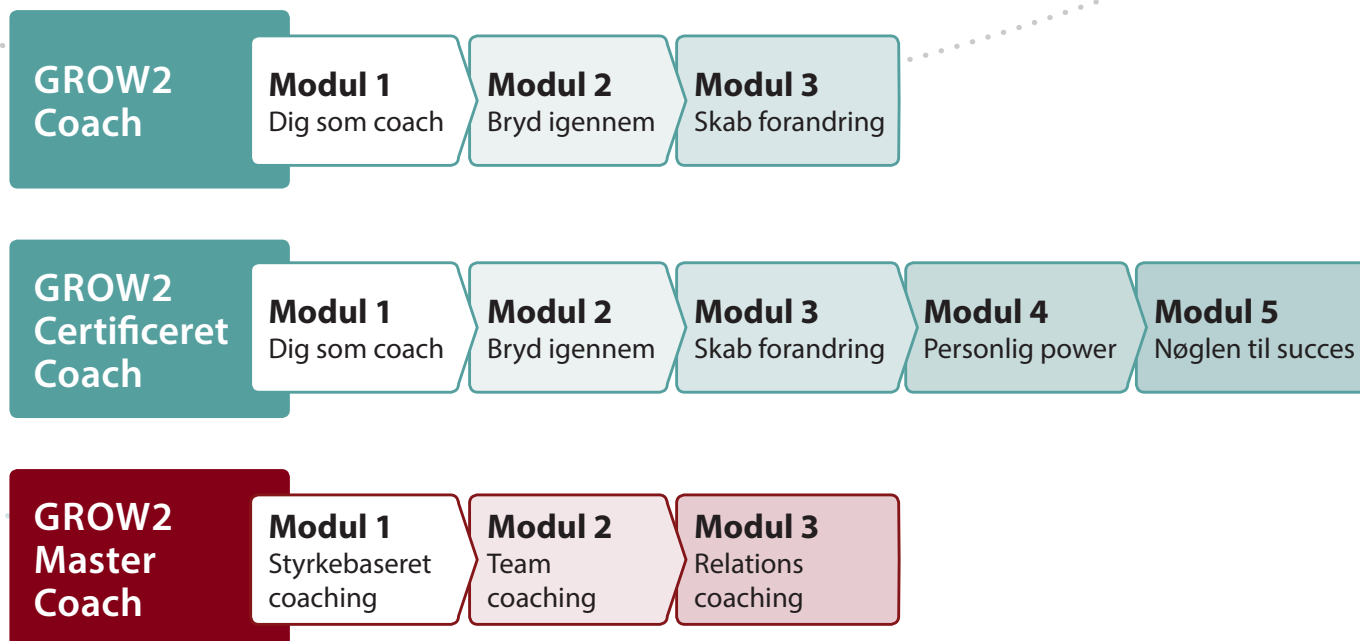

Oversigt over GROW2 uddannelserne

	GROW2 Coach	GROW2 Certificeret Coach	GROW2 Master Coach
GROW2 Certifikat	GROW2 Coach 75 ACSTH timer	GROW2 Certificeret Coach 125 timer ACSTH timer	GROW2 Certificeret Master Coach 200 ACTP timer
Timer	75 timer	125 timer	200 timer
Moduler	3 moduler - 7 dage	5 moduler - 11 dage	3 moduler - 6 dage
Deltager-Forudsætning	Ingen	Du skal have gennemført GROW2 Coach - eller være "transfer student"* for at blive GROW2 Certificeret Coach	Du skal have gennemført GROW2 Coach / Certificeret Coach eller være "transfer student" for at blive GROW2 Certificeret Master Coach
Grow2 Eksamen	Nej - du modtager et kursusbevis. GROW2 eksamen koster kr. 1500,- ex moms	JÅ - Mundtlig & Skriftlig Du certificeres på AVANCERET ACC niveau	JÅ - Mundtlig & Skriftlig Når du har haft 100 coachsessioner og 10 mentorcoachsessioner på PCC niveau. Du certificeres på PCC niveau
Webkonferencer	2 á 1,5 time	8 á 1,5 time	4 á 1,5 time
Mentorcoaching	NEJ	JÅ - 6 timer i gruppe og 4 timer individuelt - alt over webinar	JÅ - er obligatorisk og inkluderet i prisen 5 timer i gruppe og 5 individuelle via webinar. PCC - niveau
Professionel Coaching	NEJ	JÅ - 2 timer	NEJ
ACC eksamen hos ICF Ingen mundtlige eksamen men en lille skriftlig eksamen	JÅ - Når du har coachet min. 100 timer og haft 10 timers mentorcoaching og har købt en eksamen hos GROW2.	JÅ Når du har coachet min. 100 timer. - og modtaget dine 10 timers mentorcoaching som er inkluderet i uddannelsen	JÅ Når du har coachet min.100 timer.
PCC eksamen hos ICF	NEJ	JÅ Når du har coachet 500 timer kan du gå op til PCC hos ICF ved at indsende 2 optagede coachsessioner der er transkriberet.	JÅ Når du har coachet 500 timer inden for 3 år. Du går til mundtlig eksamen på dansk hos GROW2
Pris	Kr. 27.500,- ex. moms ex. mentorcoaching Ved samlet køb af uddannelse og mentorcoaching, får du 15% på mentorcoaching.	Kr. 39.950,- ex. moms Inklusiv mentorcoaching	Kr. 37.950,- ex. moms Inklusiv mentorcoaching (PCC)