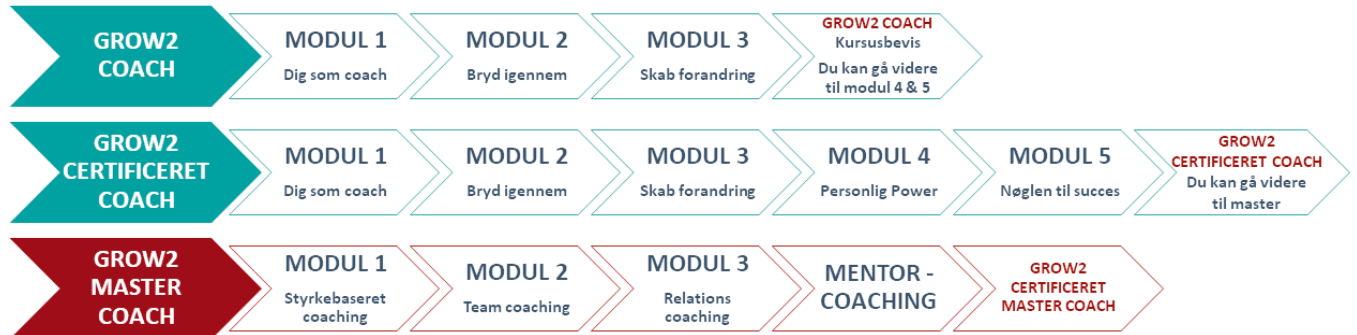

OVERSIGT OVER GROW2 COACHUDDANNELSERNE

	GROW2 COACH	GROW2 CERTIFICERET COACH	GROW2 MASTER COACH
GROW2 CERTIFIKAT	GROW2 COACH 75 ACSTH timer	GROW2 CERTIFICERET COACH 125 ACSTH timer	GROW2 CERTIFICERET MASTER COACH 200 ACTP timer
TIMER	75 timer	125 timer	200 timer
MODULER	3 moduler - 7 DAGE	5 moduler - 11 DAGE	3 moduler – 6 DAGE
DELTAGERFORUDSÆTNING	Ingen	Du skal have gennemført GROW2 COACH – eller være "transfer student"* for at blive GROW2 CERTIFICERET COACH	Du skal have gennemført GROW2 COACH / CERTIFICERET COACH eller være "transfer student" for at blive GROW2 CERTIFICERET MASTER COACH
GROW2 EKSAMEN	JA – MUNDTLIG	JA - MUNDTLIG & SKRIFTLIG Du certificeres på AVANCERET ACC niveau	JA - MUNDTLIG & SKRIFTLIG Når du har haft 100 coachsessioner og 10 mentorcoachsessioner på PCC niveau. Du certificeres på PCC niveau
WEBKONFERENCER	2 á 1,5 time	6 á 1,5 time	4 á 1.5 time.
MENTORCOACHING	NEJ	JA – 6 timer i gruppe og 4 timer individu- elt – alt over webinar	JA – er obligatorisk og inkluderet i prisen 5 timer i gruppe og 5 individuelle via webi- nar PCC - NIVEAU
PROFESSIONEL COACHING	NEJ	JA – 2 TIMER	NEJ
ACC EKSAMEN HOS ICF Ingen mundtlig eksamen men en lille skriftlig eksa- men	JA Når du har coachet min. 100 timer og haft 10 timers mentorcoaching	JA Når du har coachet min. 100 timer. - og modtaget dine 10 timers mentorcoa- ching som er inkluderet i uddannelsen	JA Når du har coachet min.100 timer.
PCC EKSAMEN HOS ICF Ingen mundtlig eksamen men en lille skriftlig eksa- men	NEJ	JA Når du har coachet 500 timer kan du gå op til PCC hos ICF ved at indsende 2 opta- gede coachsessioner der er transkriberet.	JA Når du har coachet 500 timer inden for 3 år. Du går til mundtlig eksamen på Dansk hos GROW2
PRIS	Kr. 27.500,- ex. moms EX. mentorcoaching Ved samlet køb af uddan- nelse og mentorcoaching, får du 15% på mentorcoa- ching.	Kr. 39.950,- ex. moms Inklusiv mentorcoaching .	Kr. 37.950,- ex. moms Inklusiv mentorcoaching (PCC)